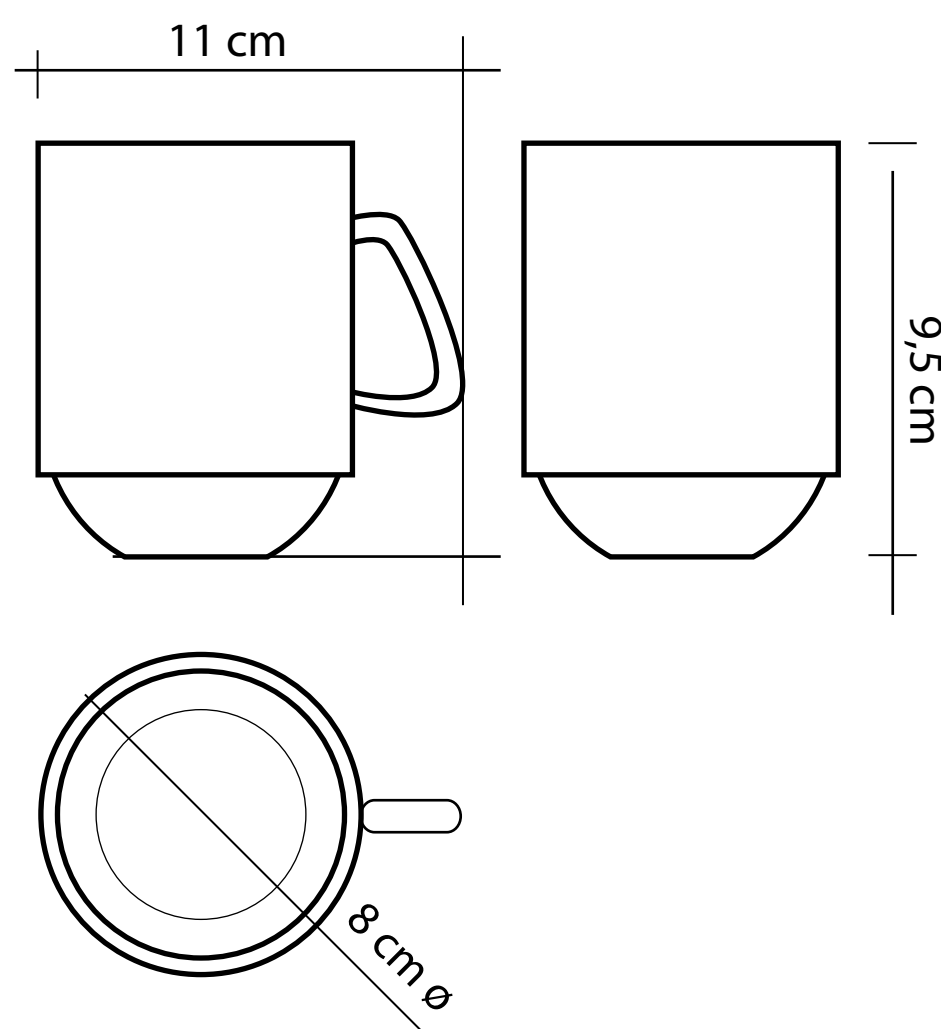

Colección de 6 tazas apilables. Un juego de tres pares de cabezas femeninas y masculinas que se pueden combinar a gusto propio.

Nueva interpretación de las famosas macetas sicilianas de Caltagirone llamadas 'Teste di moro'. Una de la muchas leyendas, cuenta de dos enamorados clandestinos durante la dominación árabe en la isla de sur Italia. Los dos amantes descubiertos fueron decapitados y sus cabezas colgadas en el balcón para desalentar el amor entre diferentes razas y religiones. sin embargo se convierten en objetos decorativos y funcionales, símbolo, como las tazas iuLieL, de historias de amor y libertad.

Diseñadas con una forma simple y limpia, estas tazas son apilables maximizando así el espacio de almacenamiento. Hechas en porcelana blanca con bordes redondeados y reforzados para resistir mejor los golpes. Decoración mediante serigrafía vitrificada, aptas para el consumo de alimentos. Se pueden utilizar en horno microondas y lavavajillas.

Collezione di 6 tazze impilabili. Un set di tre paia di teste maschili e femminili che possono essere abbinare tra loro a proprio gusto.

Reinterpretazione dei famosi vasi siciliani di Caltagirone. Una delle varie leggende in circolazione sull'origine di questi vasi, conosciuti con il nome di 'teste di moro' narra di un amore clandestino tra due giovani di diverse razze, durante la dominazione araba in Sicilia. I due amanti scoperti furono decapitati e le loro teste appese al balcone per scoraggiare il sorgere di relazioni amoroze tra diverse religioni. Le 'Teste di moro' si sono invece convertite in oggetti decorativi, carichi di simbolismo che come le tazze iuLieL, ricordano e raccontano storie d'amore e libertà.

Dal design semplice e pulito queste tazze sono pensate per essere sovrapponibili aiutando così a ottimizzare lo spazio di stoccaggio. Realizzate in porcellana bianca con bordi arrotondati e rinforzati, vengono decorate mediante serigrafia e vetrificate per garantirne l'uso in forno a microonde e lavaggio in lavastoviglie. Idonee per uso alimentare.