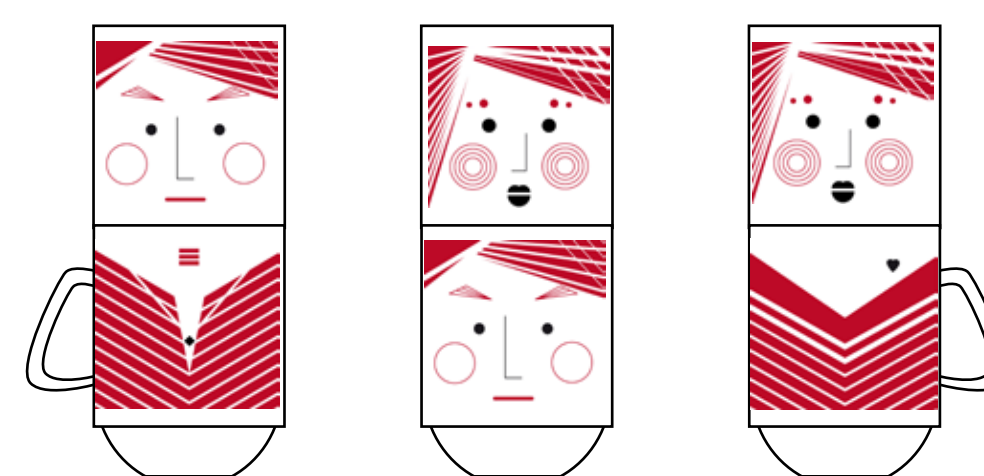

IULIEL

STACKABLE FACE CUPS CATALOGUE 2014

Collection of 6 stackable cups. A setting of three pairs of male and female faces that can be mix and match each other.

The concept idea of iuLieL cups comes from Sicilian pottery based in Caltagirone, South Italy. One of many legends about these pots familiar to us under the name 'Teste di moro' (Arab faces) tells about clandestine lovers during the Arab invasions of Sicily.

Colección de 6 tazas apilables. Un juego de tres pares de cabezas femeninas y masculinas que se pueden combinar a gusto propio.

Nueva interpretación de las famosas macetas sicilianas de Caltagirone llamadas 'Teste di moro'. Una de la muchas leyendas, cuenta de dos enamorados clandestinos durante la dominación árabe en la isla de sur Italia. Los dos amantes descubiertos fueron decapitados y sus cabezas colgadas en el balcón para desalentar el amor entre diferentes razas y religiones. sin embargo se convierten en objetos decorativos y funcionales, símbolo, como las tazas iuLieL, de historias de amor y libertad.

Collezione di 6 tazze impilabili. Un set di tre paia di teste maschili e femminili che possono essere abbinare tra loro a proprio gusto.

Reinterpretazione dei famosi vasi siciliani di Caltagirone. Una delle varie leggende in circolazione sull'origine di questi vasi, conosciuti con il nome di 'teste di moro' narra di un amore clandestino tra due giovani di diverse razze, durante la dominazione araba in Sicilia. I due amanti scoperti furono decapitati e le loro teste appese al balcone per scoraggiare il sorgere di relazioni amoroze tra diverse religioni. Le 'Teste di moro' si sono invece convertite in oggetti decorativi, carichi di simbolismo che come le tazze iuLieL, ricordano e raccontano storie d'amore e libertà.