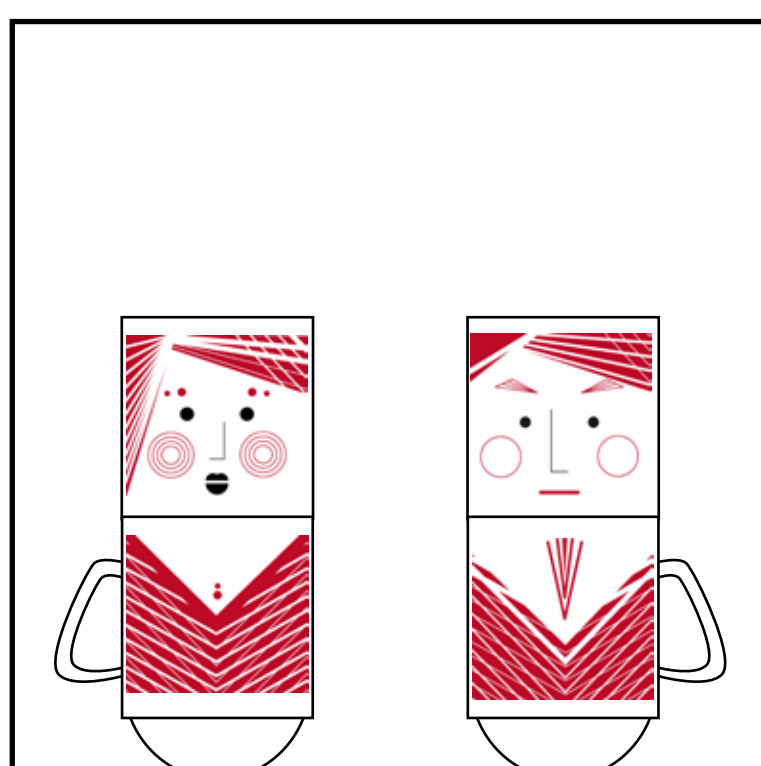

IULIEL

STACKABLE FACE CUPS CATALOGUE 2014

Collection of 6 stackable cups. A setting of three pairs of male and female faces that can be mix and match each other.

The concept idea of iuLieL cups comes from Sicilian pottery based in Caltagirone, South Italy. One of many legends about these pots familiar to us under the name 'Teste di moro' (Arab faces) tells about clandestine lovers during the Arab invasions of Sicily.

When the lovers were discovered, they were beheaded and their heads hung on balcony to discourage loves between different races or religions. In memory of lovers like them, also iuLieL face cups want tell you about love stories and freedom.

Collezione di 6 tazze impilabili. Un set di tre paia di teste maschili e femminili che possono essere abbinare tra loro a proprio gusto.

Reinterpretazione dei famosi vasi siciliani di Caltagirone. Una delle varie leggende in circolazione sull'origine di questi vasi, conosciuti con il nome di 'teste di moro' narra di un amore clandestino tra due giovani di diverse razze, durante la dominazione araba in Sicilia. I due amanti scoperti furono decapitati e le loro teste appese al balcone per scoraggiare il sorgere di relazioni amoroze tra diverse religioni. Le 'Teste di moro' si sono invece convertite in oggetti decorativi, carichi di simbolismo che come le tazze iuLieL, ricordano e raccontano storie d'amore e libertà.