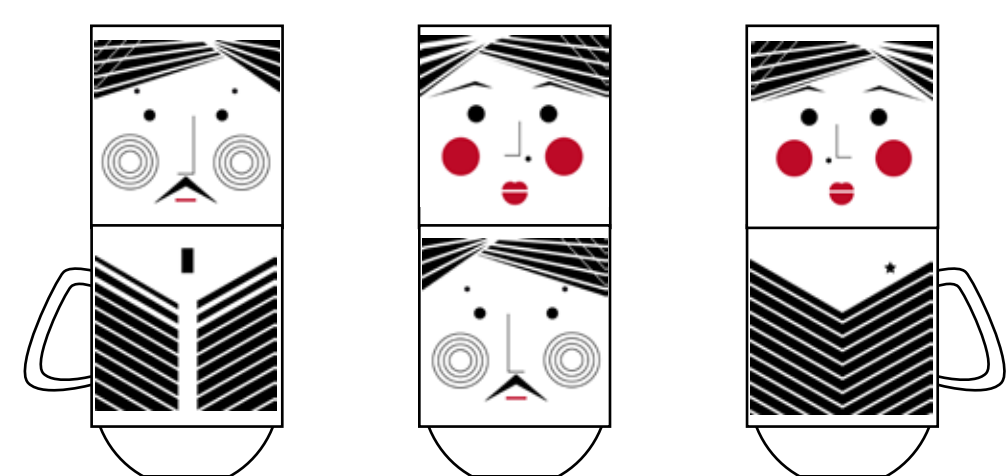

IULIEL

STACKABLE FACE CUPS CATALOGUE 2014

Collection of 6 stackable cups. A setting of three pairs of male and female faces that can be mix and match each other.

The concept idea of iuLieL cups comes from Sicilian pottery based in Caltagirone, South Italy. One of many legends about these pots familiar to us under the name 'Teste di moro' (Arab faces) tells about clandestine lovers during the Arab invasions of Sicily.

When the lovers were discovered, they were beheaded and their heads hung on balcony to discourage loves between different races or religions. In memory of lovers like them, also iuLieL face cups want tell you about love stories and freedom.

Collezione di 6 tazze impilabili. Un set di tre paia di teste maschili e femminili che possono essere abbinare tra loro a proprio gusto.

Reinterpretazione dei famosi vasi siciliani di Caltagirone. Una delle varie leggende in circolazione sull'origine di questi vasi, conosciuti con il nome di 'teste di moro' narra di un amore clandestino tra due giovani di diverse razze, durante la dominazione araba in Sicilia. I due amanti scoperti furono decapitati e le loro teste appese al balcone per scoraggiare il sorgere di relazioni amoroze tra diverse religioni. Le 'Teste di moro' si sono invece convertite in oggetti decorativi, carichi di simbolismo che come le tazze iuLieL, ricordano e raccontano storie d'amore e libertà.