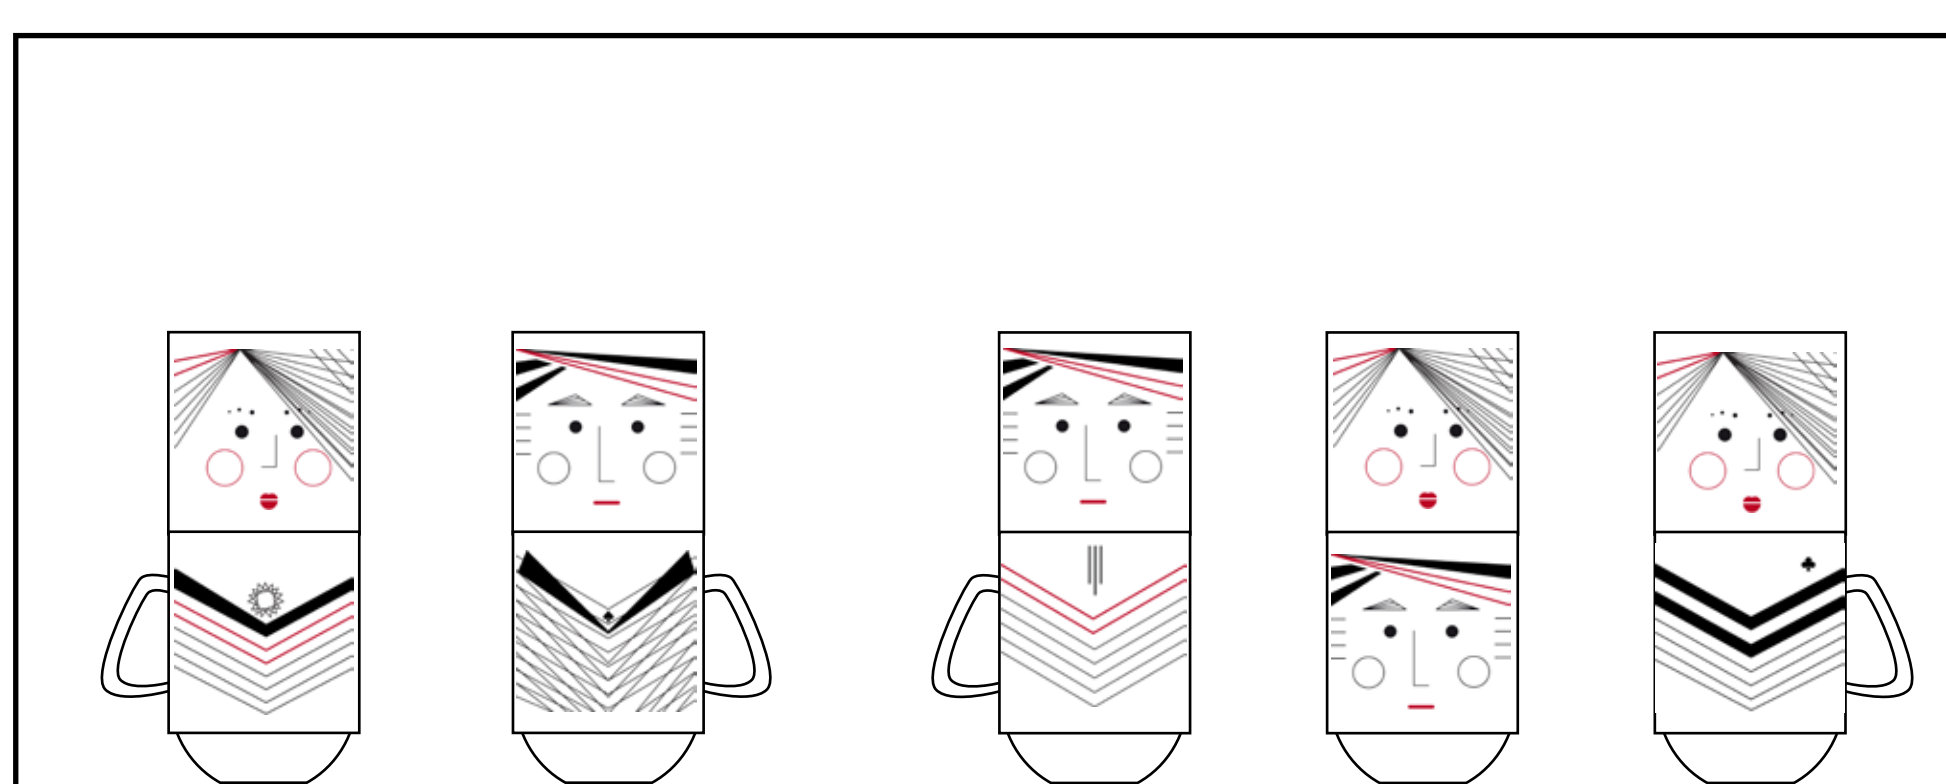

IULIEL

STACKABLE FACE CUPS CATALOGUE 2014

Collection of 6 stackable cups. A setting of three pairs of male and female faces that can be mix and match each other.

The concept idea of iuLieL cups comes from Sicilian pottery based in Caltagirone, South Italy. One of many legends about these pots familiar to us under the name 'Teste di moro' (Arab faces) tells about clandestine lovers during the Arab invasions of Sicily.

Colección de 6 tazas apilables. Un juego de tres pares de cabezas femeninas y masculinas que se pueden combinar a gusto propio.

Nueva interpretación de las famosas macetas sicilianas de Caltagirone llamadas 'Teste di moro'. Una de la muchas leyendas, cuenta de dos enamorados clandestinos durante la dominación árabe en la isla de sur Italia. Los dos amantes descubiertos fueron decapitados y sus cabezas colgadas en el balcón para desalentar el amor entre diferentes razas y religiones. sin embargo se convierten en objetos decorativos y funcionales, símbolo, como las tazas iuLieL, de historias de amor y libertad.

Collezione di 6 tazze impilabili. Un set di tre paia di teste maschili e femminili che possono essere abbinare tra loro a proprio gusto.

Reinterpretazione dei famosi vasi siciliani di Caltagirone. Una delle varie leggende in circolazione sull'origine di questi vasi, conosciuti con il nome di 'teste di moro' narra di un amore clandestino tra due giovani di diverse razze, durante la dominazione araba in Sicilia. I due amanti scoperti furono decapitati e le loro teste appese al balcone per scoraggiare il sorgere di relazioni amoroze tra diverse religioni. Le 'Teste di moro' si sono invece convertite in oggetti decorativi, carichi di simbolismo che come le tazze iuLieL, ricordano e raccontano storie d'amore e libertà.